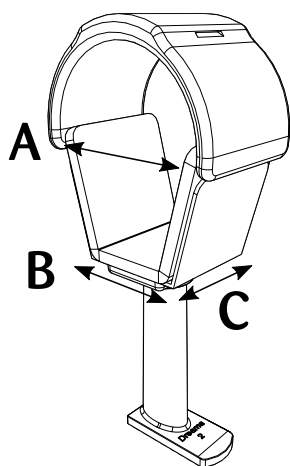

Tutte le dimensioni sono espresse in mm/pollici. Tutti i pesi sono espressi in kg/libbre. Le dimensioni e i pesi sono da intendersi approssimativi.

Imbottiture di posizionamento Dreama

		Imbottiture di posizionamento Dreama							Imbottitura "Memory Foam"
Dimensione	Angolazione regolabile	Angolazione fissa	A	B	C	D	E		
Piccolo (Small)	DM08	DM22	120 mm/ 4,7"	100 mm/ 3,9"	90 mm/ 3,5"	90 mm/ 3,5"	25 mm/ 1"	DP01	
Medio (Medium)	DM09	DM23	140 mm/ 5,5"	100 mm/ 3,9"	90 mm/ 3,5"	130 mm/ 5,1"	25 mm/ 1"	DP02	
Grande (Large)	DM10	DM24	170 mm/ 6,7"	200 mm/ 7,9"	90 mm/ 3,5"	160 mm/ 6,3"	25 mm/ 1"	DP03	
Extra Large	DM11	DM25	270 mm/ 10,6"	200 mm/ 7,9"	90 mm/ 3,5"	260 mm/ 10,2"	40 mm/ 1,6"	DP04	

Imbottitura Dreama per posizionamento laterale

Imbottitura per posizionamento laterale

	A	B	C	D	E	F	Rivestimento
DP05 – Dimensione 1	120 mm/ 4,7”	350 mm/ 13,8”	25 mm/ 1”	80 mm/ 3,1”	205 mm/ 8,1”	75 mm/ 3”	DU131
DP06 – Dimensione 2	140 mm/ 5,5”	450 mm/ 17,7”	50 mm/ 2”	90 mm/ 3,5”	280 mm/ 11”	85 mm/ 3,3”	DU132
DP07 – Dimensione 3	160 mm/ 6,3”	550 mm/ 21,7”	75 mm/ 3”	100 mm/ 3,9”	350 mm/ 13,8”	95 mm/ 3,7”	DU133
DP08 – Dimensione 4	160 mm/ 6,3”	700 mm/ 27,6”	100 mm/ 3,9”	150 mm/ 5,9”	450 mm/ 17,7	90 mm/ 3,5”	DU134

Cinghia per posizionamento
laterale – DU141

A: 400 mm/15,7”

B: 150 mm/5,9”

Rivestimento – DU143

Accessori Dreama

Cunei divaricatori Dreama					
	A	B	C	D	Rivestimenti
DL06 – Piccolo (Small)	65 mm/ 2,6"	200 mm/ 7,9"	200 mm/ 7,9"	130 mm/ 5,1"	DU52
DL07 – Medio (Medium)	65 mm/ 2,6"	250 mm/ 9,8"	200 mm/ 7,9"	130 mm/ 5,1"	DU55
DL08 – Grande (Large)	100 mm/ 3,9"	300 mm/ 11,8"	300 mm/ 11,8"	130 mm/ 5,1"	DU58

Ginocchiera piccola/grande
(Small/Large) – DL01/DL02

Piccolo (Small) –	Grande (Large) –
A: 120 mm/ 4,7"	A: 135 mm/ 5,3"
B: 65 mm/ 2,6"	B: 65 mm/ 2,6"
C: 100 mm/ 3,9"	C: 90 mm/ 3,5"
Rivestimento – DU34	Rivestimento – DU37