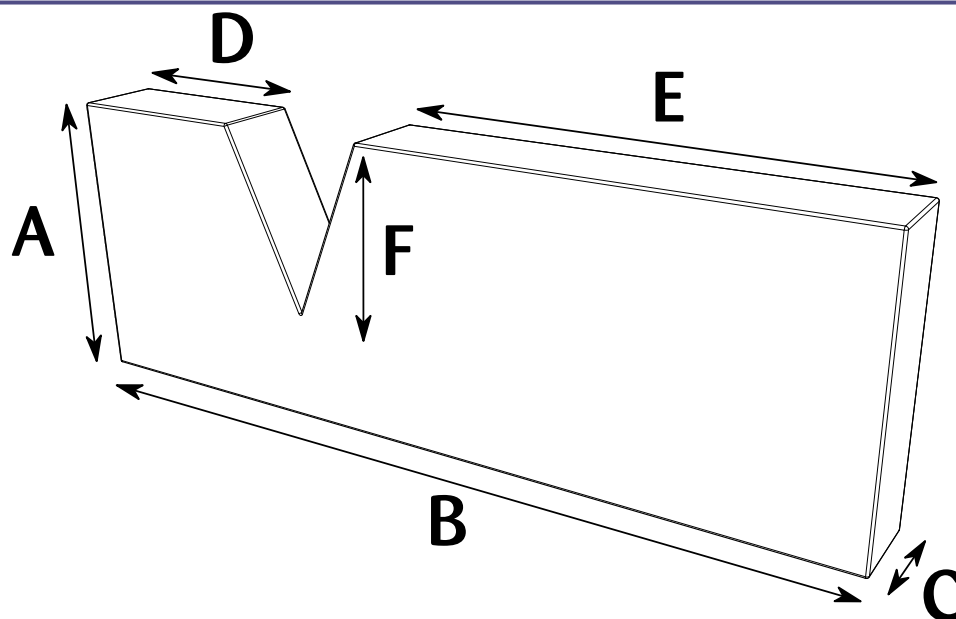

Cuscini Dreama				
		Cuscini per lettino	Cuscini per lettini con sponde	Cuscini per letto singolo
		DM05/DM06 Singolo/Doppio	DM41/DM40 Singolo/Doppio	DM03/DM04 Singolo/Doppio
A - Altezza		150 mm/ 5,9"	150 mm/ 5,9"	150 mm/ 5,9"
B - Lunghezza		560 mm/ 22"	700 mm/ 27,6"	900 mm/ 35,4"
C - Larghezza	Singolo	95 mm/ 3,7"	95 mm/ 3,7"	95 mm/ 3,7"
	Doppio	195 mm/ 7,7"	195 mm/ 7,7"	195 mm/ 7,7"

Tutte le dimensioni sono espresse in mm/pollici. Tutti i pesi sono espressi in kg/libbre. Le dimensioni e i pesi sono da intendersi approssimativi.

Imbottiture di posizionamento Dreama

		Imbottiture di posizionamento Dreama							Imbottitura "Memory Foam"
Dimensione	Angolazione regolabile	Angolazione fissa	A	B	C	D	E		
Piccolo (Small)	DM08	DM22	120 mm/ 4,7"	100 mm/ 3,9"	90 mm/ 3,5"	90 mm/ 3,5"	25 mm/ 1"	DP01	
Medio (Medium)	DM09	DM23	140 mm/ 5,5"	100 mm/ 3,9"	90 mm/ 3,5"	130 mm/ 5,1"	25 mm/ 1"	DP02	
Grande (Large)	DM10	DM24	170 mm/ 6,7"	200 mm/ 7,9"	90 mm/ 3,5"	160 mm/ 6,3"	25 mm/ 1"	DP03	
Extra Large	DM11	DM25	270 mm/ 10,6"	200 mm/ 7,9"	90 mm/ 3,5"	260 mm/ 10,2"	40 mm/ 1,6"	DP04	

Rivestimenti per imbottiture di posizionamento Dreama

Imbottitura di posizionamento	Rivestimento per imbottitura senza "Memory Foam"	Rivestimento per imbottitura con "Memory Foam"
Piccolo (Small)	DU22	DU70
Medio (Medium)	DU25	DU73
Grande (Large)	DU28	DU76
Extra Large	DU31	DU94

Imbottitura Dreama per posizionamento laterale

Imbottitura per posizionamento laterale

	A	B	C	D	E	F	Rivestimento
DP05 – Dimensione 1	120 mm/ 4,7”	350 mm/ 13,8”	25 mm/ 1”	80 mm/ 3,1”	205 mm/ 8,1”	75 mm/ 3”	DU131
DP06 – Dimensione 2	140 mm/ 5,5”	450 mm/ 17,7”	50 mm/ 2”	90 mm/ 3,5”	280 mm/ 11”	85 mm/ 3,3”	DU132
DP07 – Dimensione 3	160 mm/ 6,3”	550 mm/ 21,7”	75 mm/ 3”	100 mm/ 3,9”	350 mm/ 13,8”	95 mm/ 3,7”	DU133
DP08 – Dimensione 4	160 mm/ 6,3”	700 mm/ 27,6”	100 mm/ 3,9”	150 mm/ 5,9”	450 mm/ 17,7	90 mm/ 3,5”	DU134