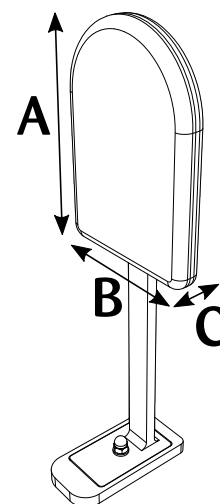

Tutte le dimensioni sono espresse in mm/pollici. Tutti i pesi sono espressi in kg/libbre. Le dimensioni e i pesi sono da intendersi approssimativi.

Imbottiture di posizionamento Dreama

		Imbottiture di posizionamento Dreama							Imbottitura "Memory Foam"
Dimensione	Angolazione regolabile	Angolazione fissa	A	B	C	D	E		
Piccolo (Small)	DM08	DM22	120 mm/ 4,7"	100 mm/ 3,9"	90 mm/ 3,5"	90 mm/ 3,5"	25 mm/ 1"	DP01	
Medio (Medium)	DM09	DM23	140 mm/ 5,5"	100 mm/ 3,9"	90 mm/ 3,5"	130 mm/ 5,1"	25 mm/ 1"	DP02	
Grande (Large)	DM10	DM24	170 mm/ 6,7"	200 mm/ 7,9"	90 mm/ 3,5"	160 mm/ 6,3"	25 mm/ 1"	DP03	
Extra Large	DM11	DM25	270 mm/ 10,6"	200 mm/ 7,9"	90 mm/ 3,5"	260 mm/ 10,2"	40 mm/ 1,6"	DP04	

Cinghia per posizionamento
laterale – DU141

A: 400 mm/15,7”

B: 150 mm/5,9”

Rivestimento – DU143

Accessori Dreama

Cunei divaricatori Dreama					
	A	B	C	D	Rivestimenti
DL06 – Piccolo (Small)	65 mm/ 2,6"	200 mm/ 7,9"	200 mm/ 7,9"	130 mm/ 5,1"	DU52
DL07 – Medio (Medium)	65 mm/ 2,6"	250 mm/ 9,8"	200 mm/ 7,9"	130 mm/ 5,1"	DU55
DL08 – Grande (Large)	100 mm/ 3,9"	300 mm/ 11,8"	300 mm/ 11,8"	130 mm/ 5,1"	DU58

Ginocchiera piccola/grande
(Small/Large) – DL01/DL02

Piccolo (Small) –	Grande (Large) –
A: 120 mm/ 4,7"	A: 135 mm/ 5,3"
B: 65 mm/ 2,6"	B: 65 mm/ 2,6"
C: 100 mm/ 3,9"	C: 90 mm/ 3,5"
Rivestimento – DU34	Rivestimento – DU37

Poggiatesta a inclinazione
regolabile – DU67

A: 270 mm/10,6"
B: 190 mm/7,5"

Rivestimento – DU67

Imbottitura di sostegno sottile –
DU95

A: 160 mm/6,3"
B: 110 mm/4,3"
C: 20 mm/0,8"

Rivestimento imbottito – DU95
Rivestimento basilare – DU96