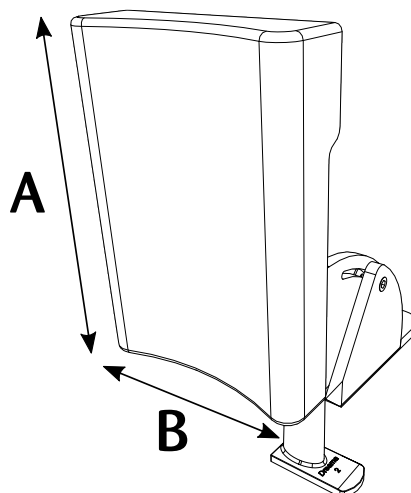

Imbottitura Dreama per posizionamento laterale

Imbottitura per posizionamento laterale

	A	B	C	D	E	F	Rivestimento
DP05 – Dimensione 1	120 mm/ 4,7”	350 mm/ 13,8”	25 mm/ 1”	80 mm/ 3,1”	205 mm/ 8,1”	75 mm/ 3”	DU131
DP06 – Dimensione 2	140 mm/ 5,5”	450 mm/ 17,7”	50 mm/ 2”	90 mm/ 3,5”	280 mm/ 11”	85 mm/ 3,3”	DU132
DP07 – Dimensione 3	160 mm/ 6,3”	550 mm/ 21,7”	75 mm/ 3”	100 mm/ 3,9”	350 mm/ 13,8”	95 mm/ 3,7”	DU133
DP08 – Dimensione 4	160 mm/ 6,3”	700 mm/ 27,6”	100 mm/ 3,9”	150 mm/ 5,9”	450 mm/ 17,7	90 mm/ 3,5”	DU134

Cinghia per posizionamento
laterale – DU141

A: 400 mm/15,7”

B: 150 mm/5,9”

Rivestimento – DU143

Accessori Dreama

Cunei divaricatori Dreama					
	A	B	C	D	Rivestimenti
DL06 – Piccolo (Small)	65 mm/ 2,6"	200 mm/ 7,9"	200 mm/ 7,9"	130 mm/ 5,1"	DU52
DL07 – Medio (Medium)	65 mm/ 2,6"	250 mm/ 9,8"	200 mm/ 7,9"	130 mm/ 5,1"	DU55
DL08 – Grande (Large)	100 mm/ 3,9"	300 mm/ 11,8"	300 mm/ 11,8"	130 mm/ 5,1"	DU58

Ginocchiera piccola/grande
(Small/Large) – DL01/DL02

Piccolo (Small) –	Grande (Large) –
A: 120 mm/ 4,7"	A: 135 mm/ 5,3"
B: 65 mm/ 2,6"	B: 65 mm/ 2,6"
C: 100 mm/ 3,9"	C: 90 mm/ 3,5"
Rivestimento – DU34	Rivestimento – DU37

Poggiatesta a inclinazione
regolabile – DU67

A: 270 mm/10,6"
B: 190 mm/7,5"

Rivestimento – DU67

Imbottitura di sostegno sottile –
DU95

A: 160 mm/6,3"
B: 110 mm/4,3"
C: 20 mm/0,8"

Rivestimento imbottito – DU95
Rivestimento basilare – DU96