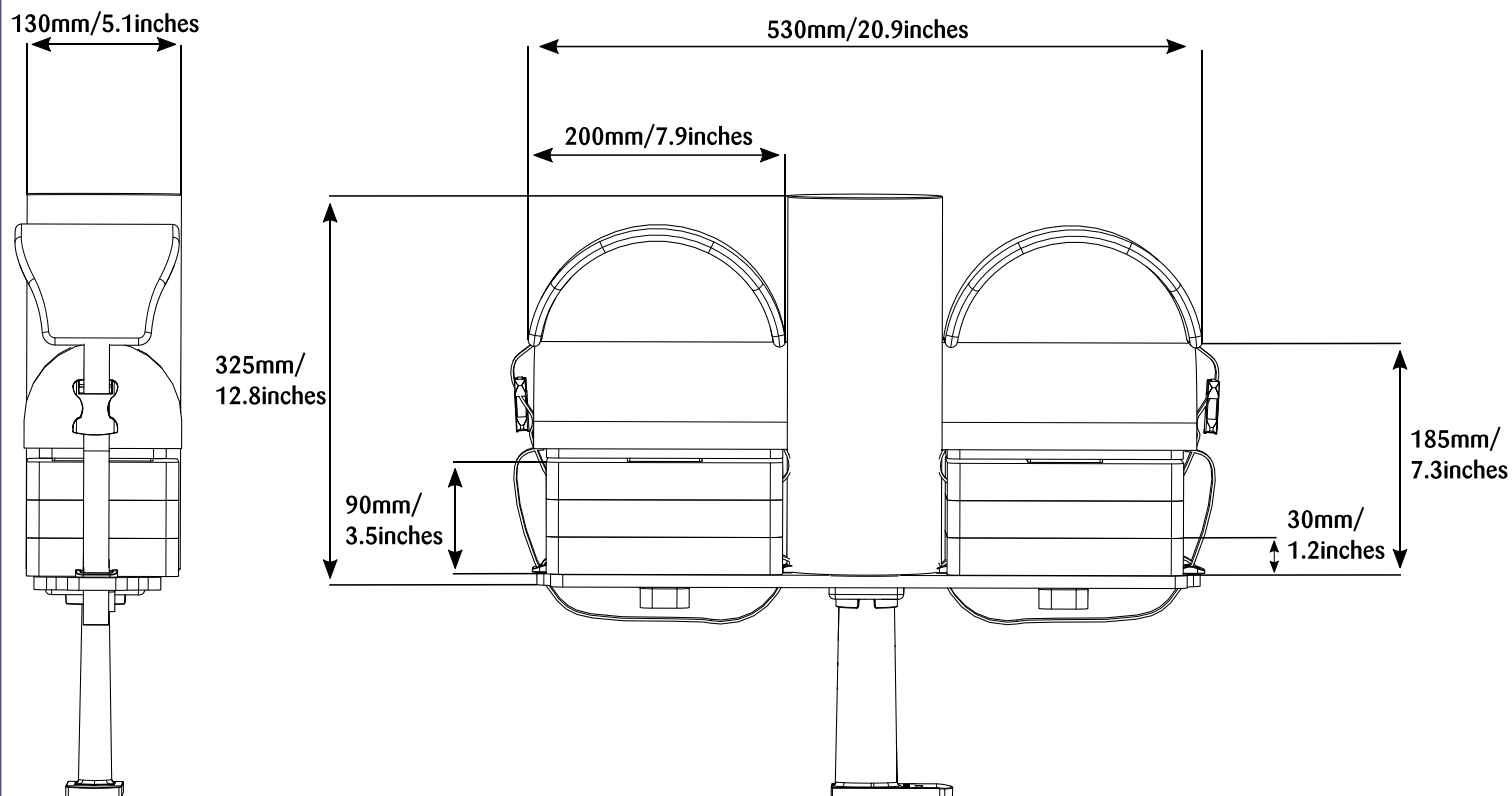

Tutte le dimensioni sono espresse in mm/pollici. Tutti i pesi sono espressi in kg/libbre. Le dimensioni e i pesi sono da intendersi approssimativi.

Imbottiture di posizionamento Dreama

		Imbottiture di posizionamento Dreama							Imbottitura "Memory Foam"
Dimensione	Angolazione regolabile	Angolazione fissa	A	B	C	D	E		
Piccolo (Small)	DM08	DM22	120 mm/ 4,7"	100 mm/ 3,9"	90 mm/ 3,5"	90 mm/ 3,5"	25 mm/ 1"	DP01	
Medio (Medium)	DM09	DM23	140 mm/ 5,5"	100 mm/ 3,9"	90 mm/ 3,5"	130 mm/ 5,1"	25 mm/ 1"	DP02	
Grande (Large)	DM10	DM24	170 mm/ 6,7"	200 mm/ 7,9"	90 mm/ 3,5"	160 mm/ 6,3"	25 mm/ 1"	DP03	
Extra Large	DM11	DM25	270 mm/ 10,6"	200 mm/ 7,9"	90 mm/ 3,5"	260 mm/ 10,2"	40 mm/ 1,6"	DP04	

Ginocchiera piccola/grande
(Small/Large) – DL01/DL02

Piccolo (Small) –	Grande (Large) –
A: 120 mm/ 4,7"	A: 135 mm/ 5,3"
B: 65 mm/ 2,6"	B: 65 mm/ 2,6"
C: 100 mm/ 3,9"	C: 90 mm/ 3,5"
Rivestimento – DU34	Rivestimento – DU37

Poggiatesta a inclinazione
regolabile – DU67

A: 270 mm/10,6"
B: 190 mm/7,5"

Rivestimento – DU67

Imbottitura di sostegno sottile –
DU95

A: 160 mm/6,3"
B: 110 mm/4,3"
C: 20 mm/0,8"

Rivestimento imbottito – DU95
Rivestimento basilare – DU96

Accessori Dreama

Supporto a "T" regolabile in altezza – DL03

Rivestimento – DU61

Supporti di posizionamento Dreama

Tutte le dimensioni sono espresse in mm/pollici. Tutti i pesi sono espressi in kg/libbre. Le dimensioni e i pesi sono da intendersi approssimativi.