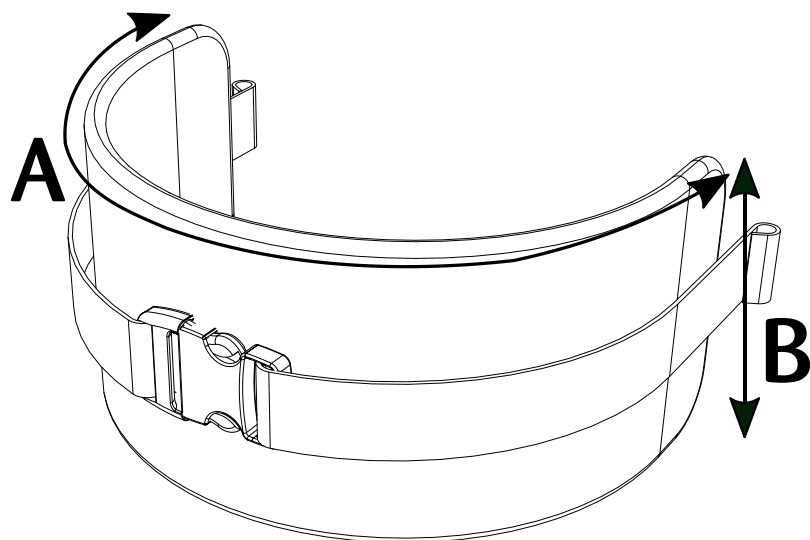

Tutte le dimensioni sono espresse in mm/pollici. Tutti i pesi sono espressi in kg/libbre. Le dimensioni e i pesi sono da intendersi approssimativi.

Imbottiture di posizionamento Dreama

		Imbottiture di posizionamento Dreama							Imbottitura "Memory Foam"
Dimensione	Angolazione regolabile	Angolazione fissa	A	B	C	D	E		
Piccolo (Small)	DM08	DM22	120 mm/ 4,7"	100 mm/ 3,9"	90 mm/ 3,5"	90 mm/ 3,5"	25 mm/ 1"	DP01	
Medio (Medium)	DM09	DM23	140 mm/ 5,5"	100 mm/ 3,9"	90 mm/ 3,5"	130 mm/ 5,1"	25 mm/ 1"	DP02	
Grande (Large)	DM10	DM24	170 mm/ 6,7"	200 mm/ 7,9"	90 mm/ 3,5"	160 mm/ 6,3"	25 mm/ 1"	DP03	
Extra Large	DM11	DM25	270 mm/ 10,6"	200 mm/ 7,9"	90 mm/ 3,5"	260 mm/ 10,2"	40 mm/ 1,6"	DP04	

Rivestimenti per imbottiture di posizionamento Dreama

Imbottitura di posizionamento	Rivestimento per imbottitura senza "Memory Foam"	Rivestimento per imbottitura con "Memory Foam"
Piccolo (Small)	DU22	DU70
Medio (Medium)	DU25	DU73
Grande (Large)	DU28	DU76
Extra Large	DU31	DU94

Imbottitura Dreama per posizionamento laterale

Imbottitura per posizionamento laterale

	A	B	C	D	E	F	Rivestimento
DP05 – Dimensione 1	120 mm/ 4,7”	350 mm/ 13,8”	25 mm/ 1”	80 mm/ 3,1”	205 mm/ 8,1”	75 mm/ 3”	DU131
DP06 – Dimensione 2	140 mm/ 5,5”	450 mm/ 17,7”	50 mm/ 2”	90 mm/ 3,5”	280 mm/ 11”	85 mm/ 3,3”	DU132
DP07 – Dimensione 3	160 mm/ 6,3”	550 mm/ 21,7”	75 mm/ 3”	100 mm/ 3,9”	350 mm/ 13,8”	95 mm/ 3,7”	DU133
DP08 – Dimensione 4	160 mm/ 6,3”	700 mm/ 27,6”	100 mm/ 3,9”	150 mm/ 5,9”	450 mm/ 17,7	90 mm/ 3,5”	DU134

Ginocchiera piccola/grande
(Small/Large) – DL01/DL02

Piccolo (Small) –	Grande (Large) –
A: 120 mm/ 4,7"	A: 135 mm/ 5,3"
B: 65 mm/ 2,6"	B: 65 mm/ 2,6"
C: 100 mm/ 3,9"	C: 90 mm/ 3,5"
Rivestimento – DU34	Rivestimento – DU37