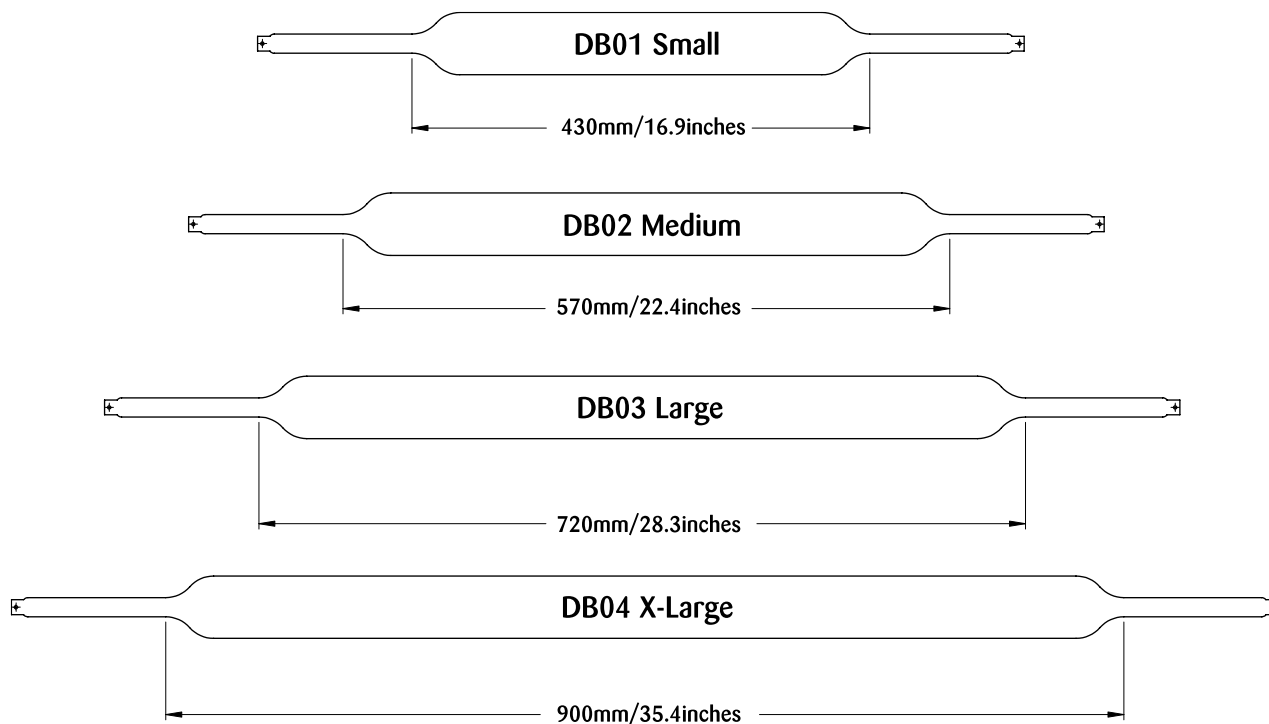

Tutte le dimensioni sono espresse in mm/pollici. Tutti i pesi sono espressi in kg/libbre. Le dimensioni e i pesi sono da intendersi approssimativi.

Imbottiture di posizionamento Dreama

		Imbottiture di posizionamento Dreama							Imbottitura "Memory Foam"
Dimensione	Angolazione regolabile	Angolazione fissa	A	B	C	D	E		
Piccolo (Small)	DM08	DM22	120 mm/ 4,7"	100 mm/ 3,9"	90 mm/ 3,5"	90 mm/ 3,5"	25 mm/ 1"	DP01	
Medio (Medium)	DM09	DM23	140 mm/ 5,5"	100 mm/ 3,9"	90 mm/ 3,5"	130 mm/ 5,1"	25 mm/ 1"	DP02	
Grande (Large)	DM10	DM24	170 mm/ 6,7"	200 mm/ 7,9"	90 mm/ 3,5"	160 mm/ 6,3"	25 mm/ 1"	DP03	
Extra Large	DM11	DM25	270 mm/ 10,6"	200 mm/ 7,9"	90 mm/ 3,5"	260 mm/ 10,2"	40 mm/ 1,6"	DP04	

Ginocchiera piccola/grande
(Small/Large) – DL01/DL02

Piccolo (Small) –	Grande (Large) –
A: 120 mm/ 4,7"	A: 135 mm/ 5,3"
B: 65 mm/ 2,6"	B: 65 mm/ 2,6"
C: 100 mm/ 3,9"	C: 90 mm/ 3,5"
Rivestimento – DU34	Rivestimento – DU37

Poggiatesta a inclinazione
regolabile – DU67

A: 270 mm/10,6"
B: 190 mm/7,5"

Rivestimento – DU67

Imbottitura di sostegno sottile –
DU95

A: 160 mm/6,3"
B: 110 mm/4,3"
C: 20 mm/0,8"

Rivestimento imbottito – DU95
Rivestimento basilare – DU96

Accessori Dreama

Supporto a "T" regolabile in altezza – DL03

Rivestimento – DU61

Supporti di posizionamento Dreama

Tutte le dimensioni sono espresse in mm/pollici. Tutti i pesi sono espressi in kg/libbre. Le dimensioni e i pesi sono da intendersi approssimativi.