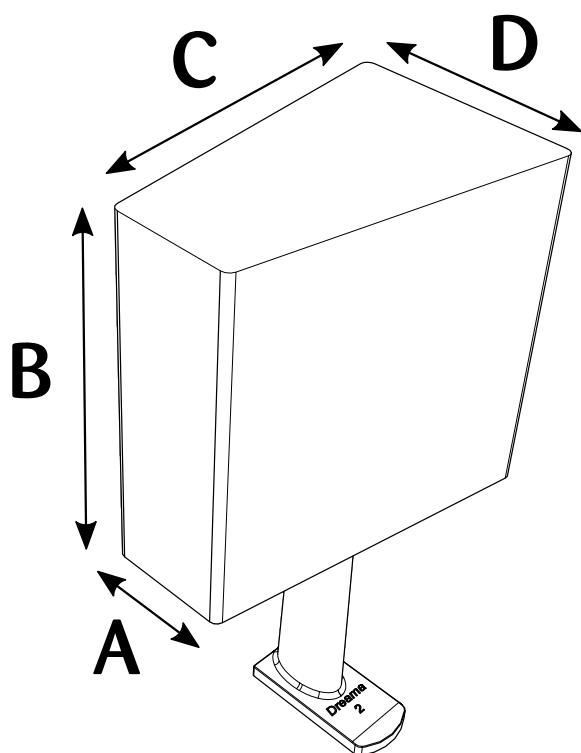

Tutte le dimensioni sono espresse in mm/pollici. Tutti i pesi sono espressi in kg/libbre. Le dimensioni e i pesi sono da intendersi approssimativi.

Imbottiture di posizionamento Dreama

		Imbottiture di posizionamento Dreama							Imbottitura "Memory Foam"
Dimensione	Angolazione regolabile	Angolazione fissa	A	B	C	D	E		
Piccolo (Small)	DM08	DM22	120 mm/ 4,7"	100 mm/ 3,9"	90 mm/ 3,5"	90 mm/ 3,5"	25 mm/ 1"	DP01	
Medio (Medium)	DM09	DM23	140 mm/ 5,5"	100 mm/ 3,9"	90 mm/ 3,5"	130 mm/ 5,1"	25 mm/ 1"	DP02	
Grande (Large)	DM10	DM24	170 mm/ 6,7"	200 mm/ 7,9"	90 mm/ 3,5"	160 mm/ 6,3"	25 mm/ 1"	DP03	
Extra Large	DM11	DM25	270 mm/ 10,6"	200 mm/ 7,9"	90 mm/ 3,5"	260 mm/ 10,2"	40 mm/ 1,6"	DP04	

Imbottitura Dreama per posizionamento laterale

Imbottitura per posizionamento laterale

	A	B	C	D	E	F	Rivestimento
DP05 – Dimensione 1	120 mm/ 4,7”	350 mm/ 13,8”	25 mm/ 1”	80 mm/ 3,1”	205 mm/ 8,1”	75 mm/ 3”	DU131
DP06 – Dimensione 2	140 mm/ 5,5”	450 mm/ 17,7”	50 mm/ 2”	90 mm/ 3,5”	280 mm/ 11”	85 mm/ 3,3”	DU132
DP07 – Dimensione 3	160 mm/ 6,3”	550 mm/ 21,7”	75 mm/ 3”	100 mm/ 3,9”	350 mm/ 13,8”	95 mm/ 3,7”	DU133
DP08 – Dimensione 4	160 mm/ 6,3”	700 mm/ 27,6”	100 mm/ 3,9”	150 mm/ 5,9”	450 mm/ 17,7	90 mm/ 3,5”	DU134

Cinghia per posizionamento
laterale – DU141

A: 400 mm/15,7”

B: 150 mm/5,9”

Rivestimento – DU143

Accessori Dreama

Cunei divaricatori Dreama					
	A	B	C	D	Rivestimenti
DL06 – Piccolo (Small)	65 mm/ 2,6"	200 mm/ 7,9"	200 mm/ 7,9"	130 mm/ 5,1"	DU52
DL07 – Medio (Medium)	65 mm/ 2,6"	250 mm/ 9,8"	200 mm/ 7,9"	130 mm/ 5,1"	DU55
DL08 – Grande (Large)	100 mm/ 3,9"	300 mm/ 11,8"	300 mm/ 11,8"	130 mm/ 5,1"	DU58